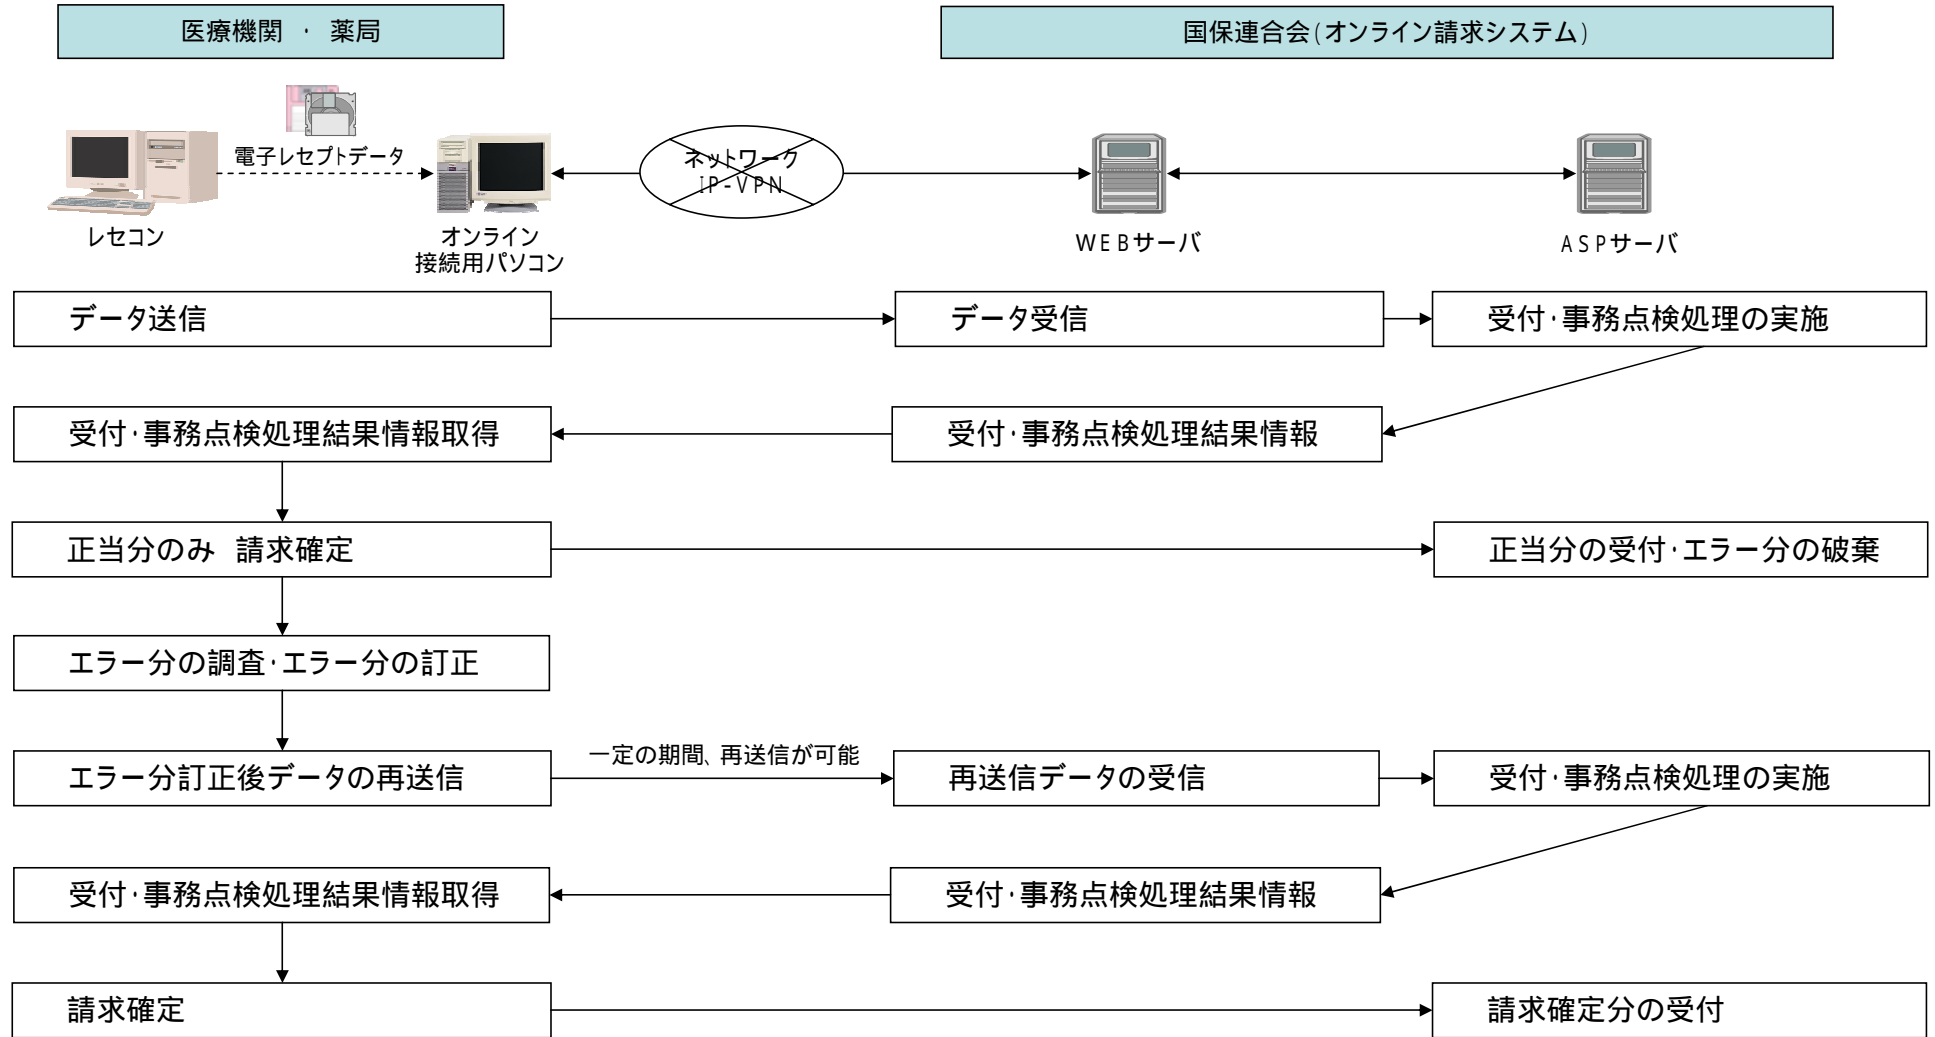

受付・事務点検ASPについて

受付・事務点検ASP機能によりエラーとなるレセプトは、事務的な記載誤り等により国保連合会から返戻となるものが該当する。