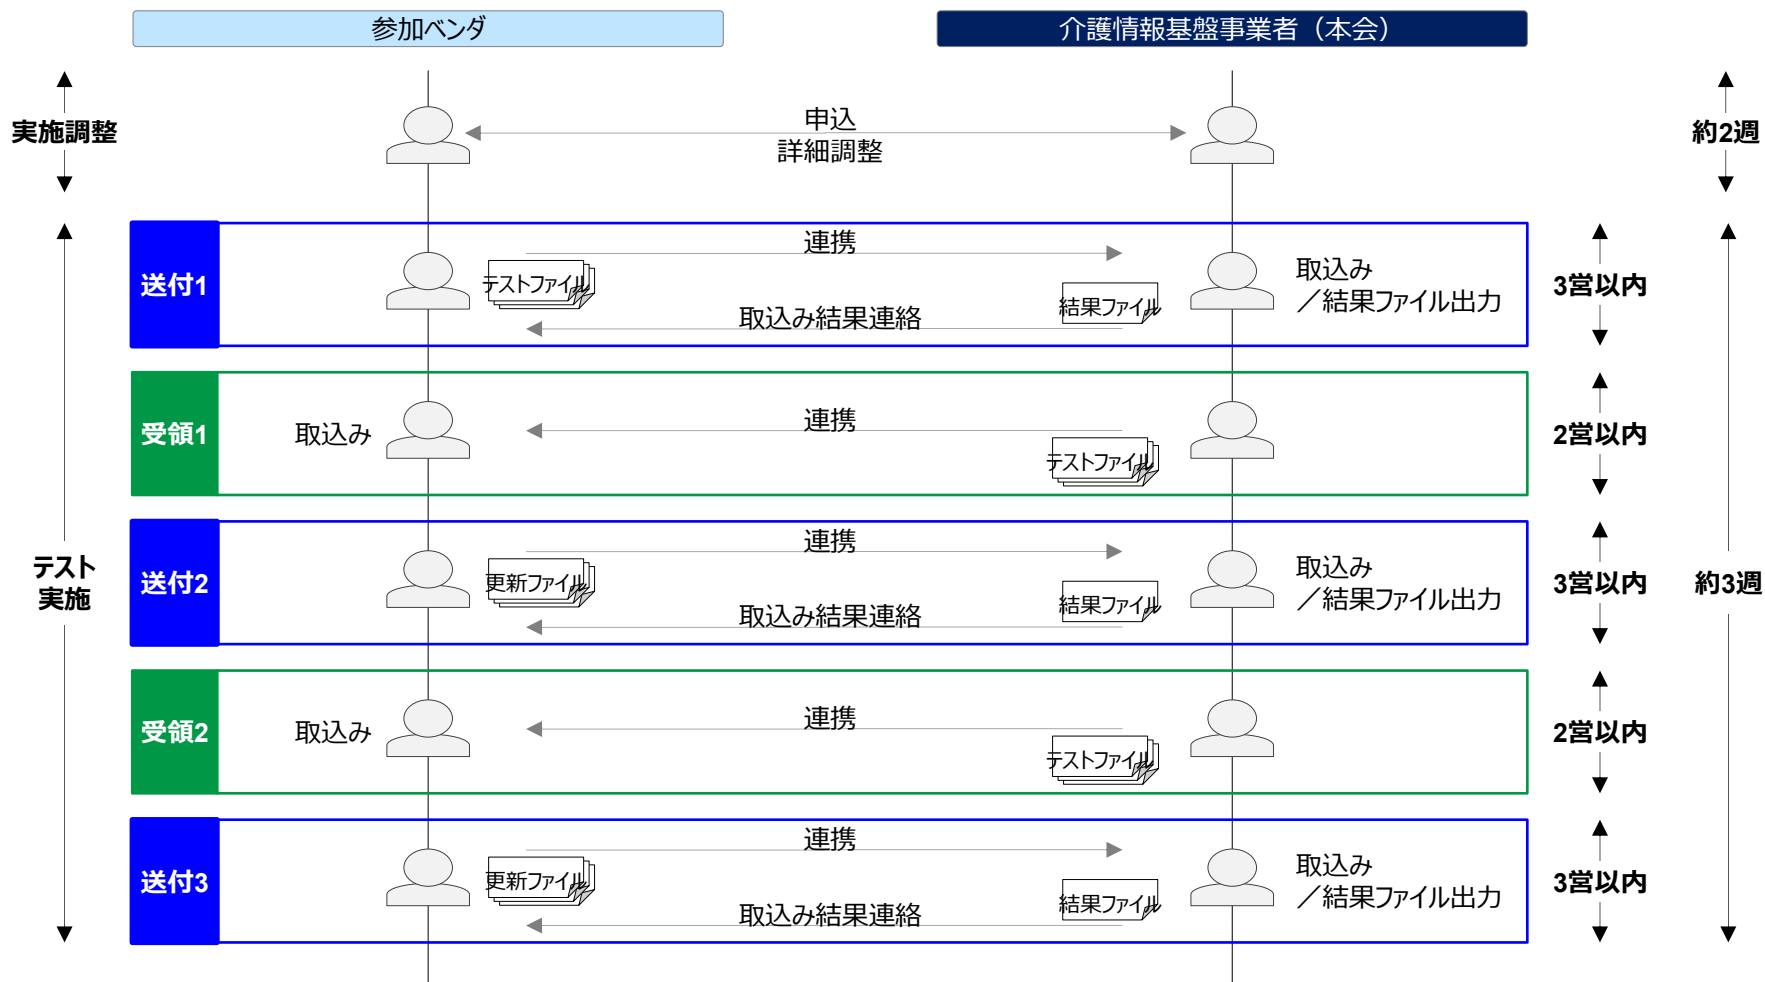

1. テスト時のコミュニケーションイメージ_オフライン

お申し込み後、約2週間の準備・調整期間を見込んでいます。ファイルの送付に3営業日、受領に2営業日程度を見込んでいます。このため、テスト実施期間は約3週間を見込んでいます。

2. テスト時のコミュニケーションイメージ_オンライン

お申し込み後、約2週間の準備・調整期間を見込んでいます。始めに5営業日で3インタフェースの確認を行い、後半で13インタフェースの確認を行う。このため、テスト実施期間は約2週間を見込んでいます。