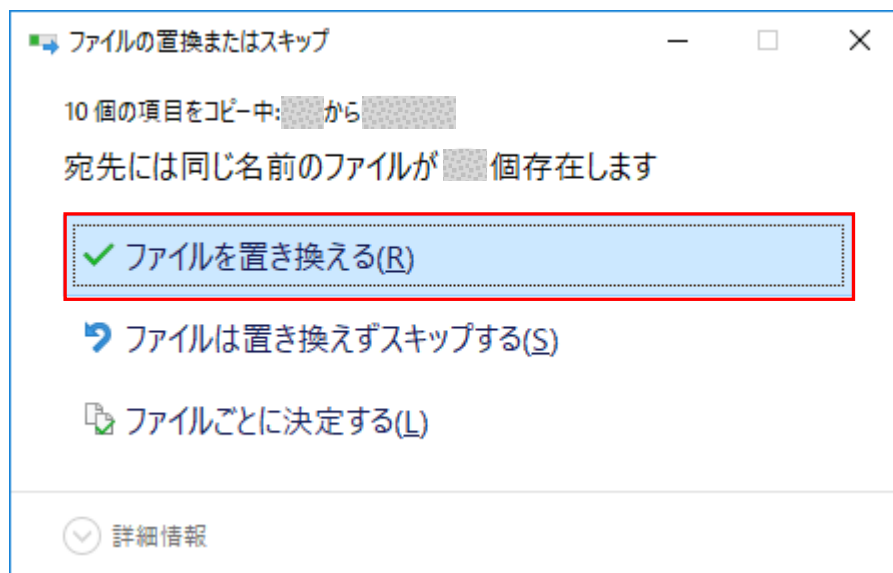

苦情相談エントリー機能

Ver. 5

データ移行・手順書

- ⑤ 以下の手順でフォルダの上書きコピーを行います。

<Windows 10 の場合>

以下の画面が表示されるので「ファイルを置き換える(R)」をクリックします。

- ⑥ データ移行先パソコンで苦情相談エントリー機能を起動します。