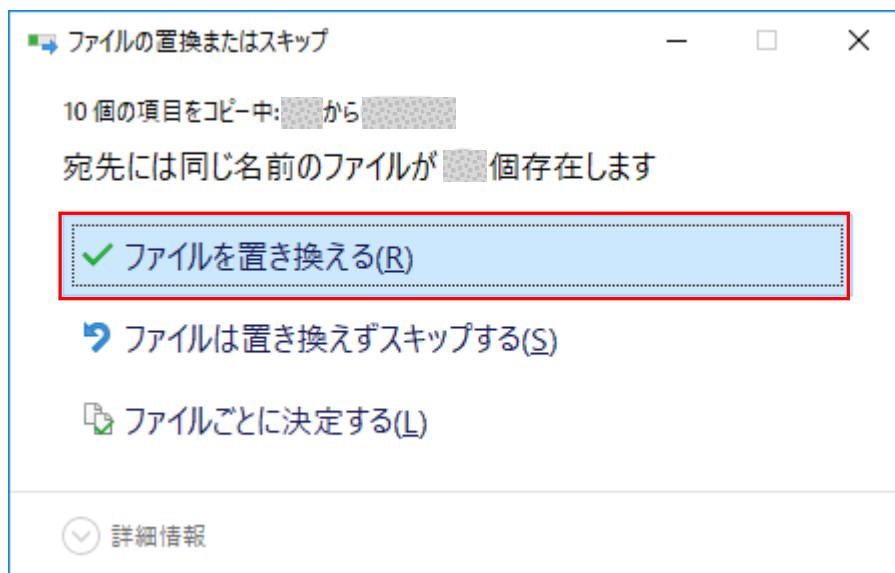

高額合算エントリー機能

Ver. 5

データ移行・手順書

⑤ 以下の手順でフォルダの上書きコピーを行います。

<Windows 10 の場合>

以下の画面が表示されるので「ファイルを置き換える(R)」をクリックします。

⑥ データ移行先パソコンで高額合算エントリー機能を起動します。