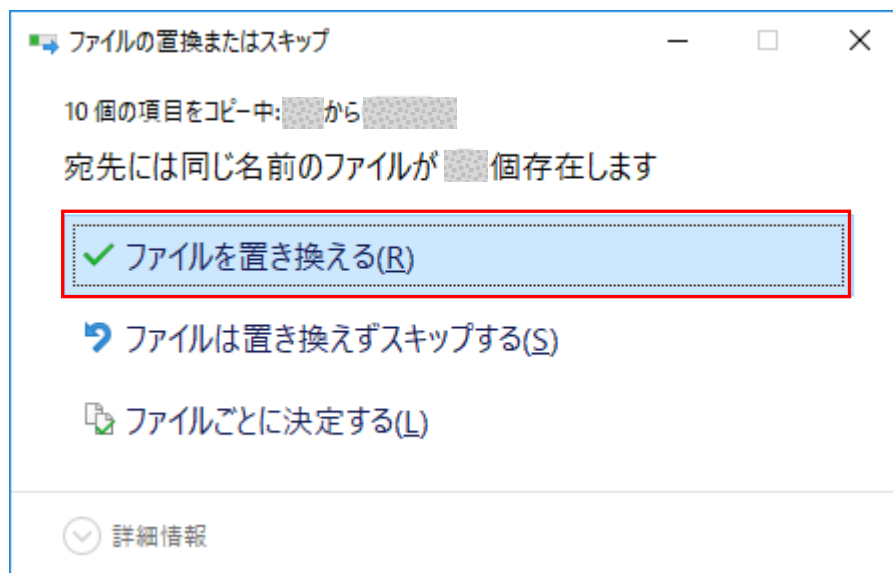

媒体暗号化ソフト（都道府県・市町村版）

Ver. 5

データ移行・手順書

- ④ 以下の手順でフォルダの上書きコピーを行います。

<Windows 10 の場合>

以下の画面が表示されるので「ファイルを置き換える(R)」をクリックします。

- ⑤ データ移行先パソコンで媒体暗号化ソフト（都道府県・市町村版）を起動します。